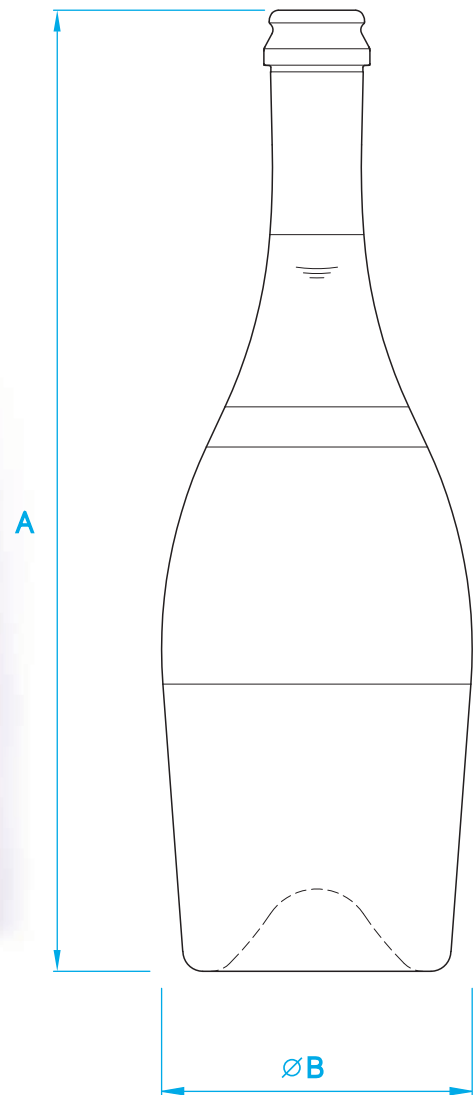

Продукция Glass Decor максимально подходит для последующей комплексной декорации и соответствует современным российским и международным стандартам качества.

САЛЮТ

		масса рекомендуемая g	высота A mm	диаметр Ø B mm
①	САЛЮТ 0.75L кпш	720	292	94.4
②	САЛЮТ 0.75L винт	730	296,7	94.4
③	САЛЮТ 0.75L бугель	740	307	94.4